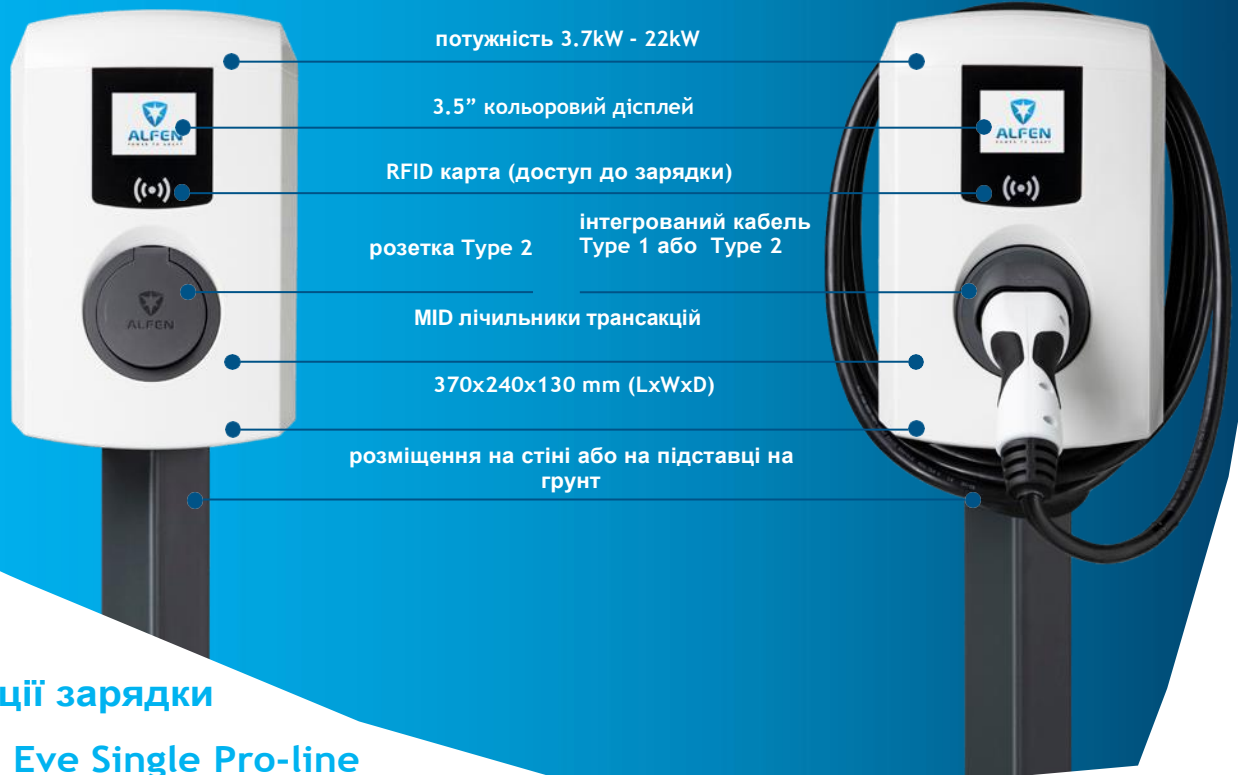

Eve Single Pro-line

Розумна, елегантна та компактна
з однією розеткою для дому та бізнесу

Серія зарядних станцій Eve Single Pro-line від компанії Alfen розроблена таким чином, щоб запропонувати компактне рішення для дому та бізнесу, не порушуючи жодного із розумних стандартів Alfen. Розетка потужністю 3,7 кВт-22 кВт розміщена в елегантному корпусі з полікарбонату, легкому та довговічному. Станція зарядки може бути настінною або встановленою на стійці. Також доступна версія із заглушкою для під'єднання стаціонарного кабелю.

Користувачський інтерфейс здійснюється через 3,5-дюймовий повнокольоровий екран, який разом із засобом для завантаження логотипу додатково надає унікальну можливість брендингу для бізнесу. Зарядний пристрій містить варіанти аутентифікації користувачів, але також дозволяє легко підключатись та заряджати, користувачі можуть отримувати доступ до даних використання через будь-який пристрій із підтримкою Інтернету.

Eve Single Pro-line

потужність 3.7kW - 22kW

3.5" кольоровий дiсплей

RFID карта (доступ до зарядки)

розетка Type 2 інтегрований кабель
Type 1 або Type 2

MID лічильники трансакцій

370x240x130 mm (LxWxD)

розміщення на стiнi або на пiдставцi на
грунт